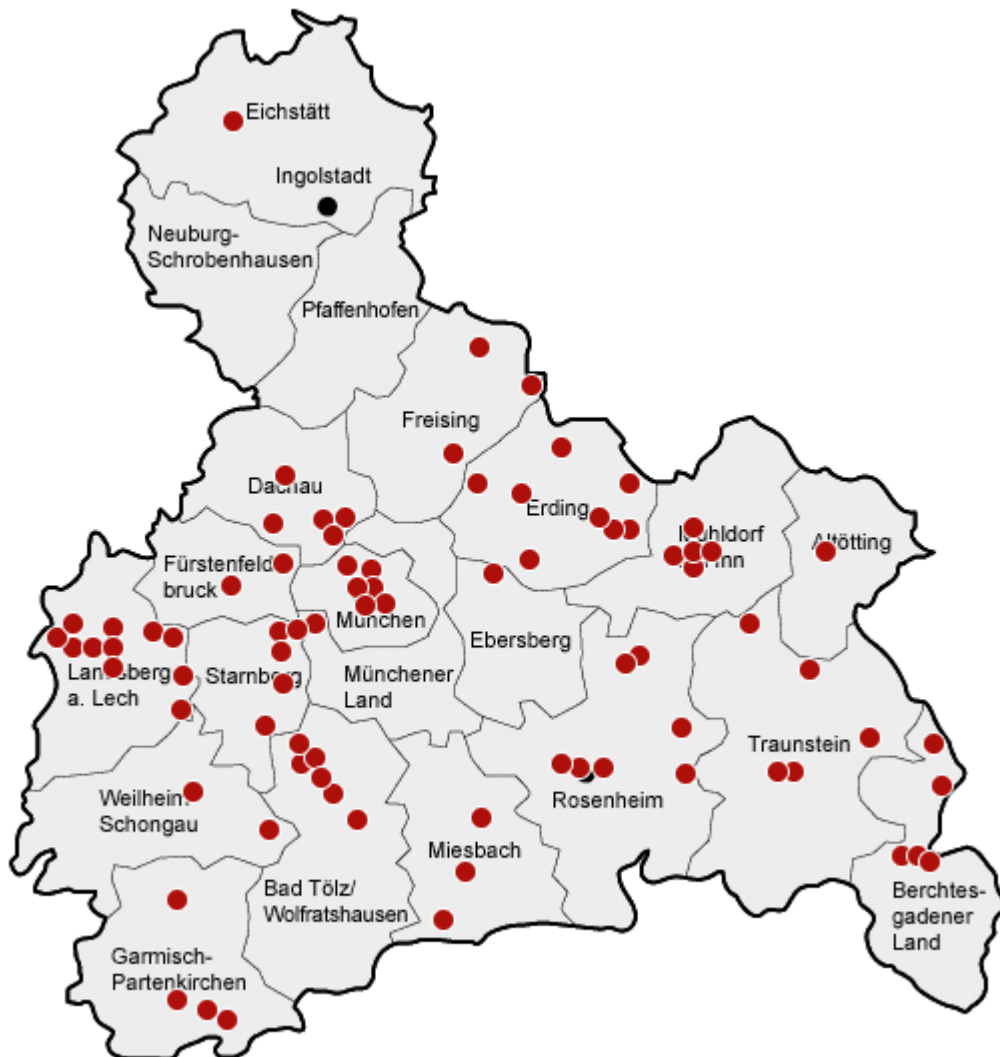

Oberbayern | Upper Bavaria

Im Bezirk Oberbayern sind im Herbst 1946 32 DP-Lager (einschließlich Hospitäler, Kibbutzim und Kinderzentren) sowie 38 DP-Gemeinden nachweisbar. Die Statistiken verzeichnen eine Gesamtzahl von etwa 48.000 Juden.

In the autumn of 1946, the existence of 32 DP camps (incl. Hospitals, Kibbutzim and Children Centers) and 38 DP communities can be verified in the district of Upper Bavaria. Statistics show a total population of about 48.000 Jews.

Liste aller DP-Lager und Gemeinden in Oberbayern

List of all DP Camps and Communities in Upper Bavaria

1. [Ainring – Jüdisches DP-Lager | Jewish DP Camp](#)
2. [Altötting – Jüdische DP-Gemeinde | Altoetting – Jewish DP Community](#)
3. [Ampfing – Jüdische DP-Gemeinde | Jewish DP Community](#)
4. [Aschau – Jüdisches DP-Kinderlager | Jewish DP Children's Center](#)
5. [Attel – Jüdisches DP-Lager | Jewish DP Camp](#)