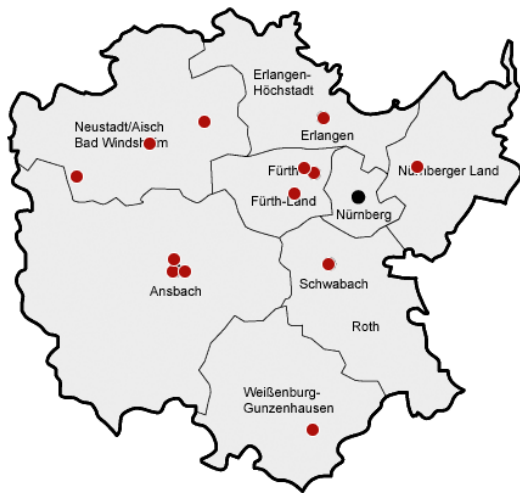

2. Landkarten mit Standorten der DP-Camps, DP Hospitals und jüdischen Gemeinden in Bayern

Ein Projekt des:

Projektträger:

Kooperationspartner:

Jüdische DP Lager Amerikanische Zone

Mittelfranken | Middle Franconia

Im Bezirk Mittelfranken sind im Herbst 1946 sieben DP-Lager* (einschließlich Kibbuzim) und sieben DP-Gemeinden nachweisbar. Die Statistiken verzeichnen eine Gesamtzahl von etwa 7.000 Juden.

* Eichstätt gehörte bis 1972 zum Bezirk Mittelfranken. Danach wurde die Stadt dem Bezirk Oberbayern zugeschlagen. Den Eintrag „Eichstätt – Jüdisches DP Lager“ finden Sie daher auf der Seite „Oberbayern“.

In the autumn of 1946, the existence of seven DP camps* (incl. Kibbutzim) and seven DP communities can be verified in the district of Middle Franconia. Statistics show a total population of about 7.000 Jews.

* Eichstätt was located in the district of Middle Franconia until 1972, when boundary changes transferred it to the district of Upper Bavaria. Thus the entry “Eichstätt – DP Camp” can be found on the Upper Bavaria site.